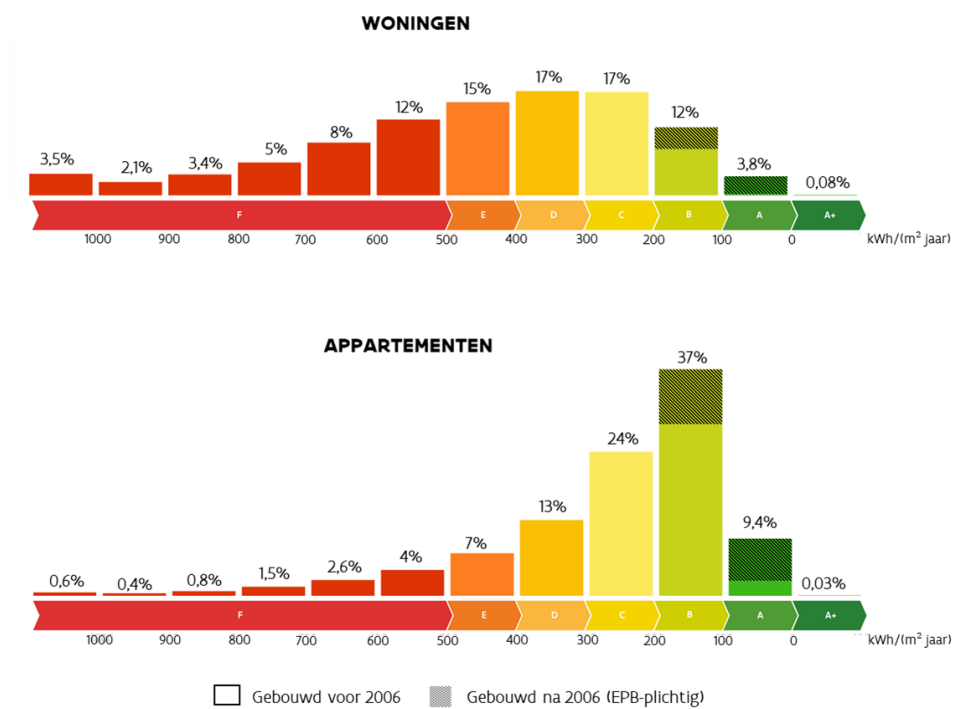

Bijlage SV 893

Labelverdeling op 1 januari 2021 opgedeeld voor woningen en appartementen:

Aardgasverbruik voor de verwarming van woningen tussen 2014 en 2020.

Stookolieverbruik in de woningen en in de tertiaire sector tussen 2012 en 2020.