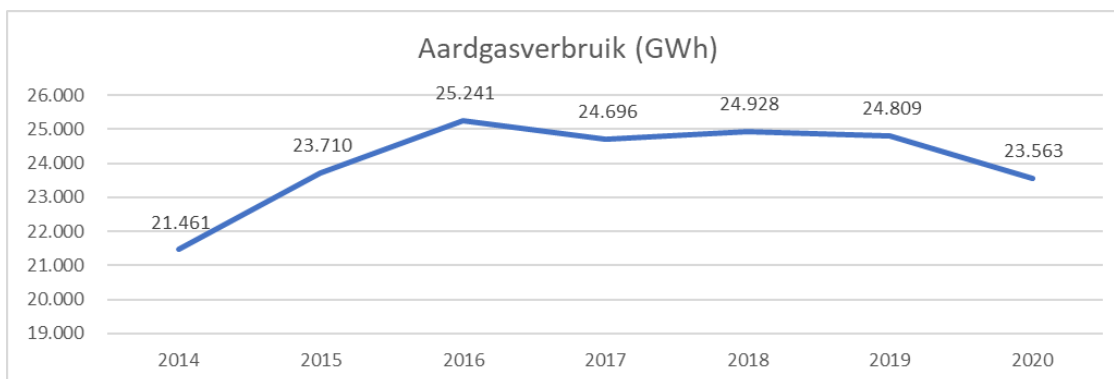

Bijlage SV 893

Labelverdeling op 1 januari 2021 opgedeeld voor woningen en appartementen:

Aardgasverbruik voor de verwarming van woningen tussen 2014 en 2020.

Stookolieverbruik in de woningen en in de tertiaire sector tussen 2012 en 2020.