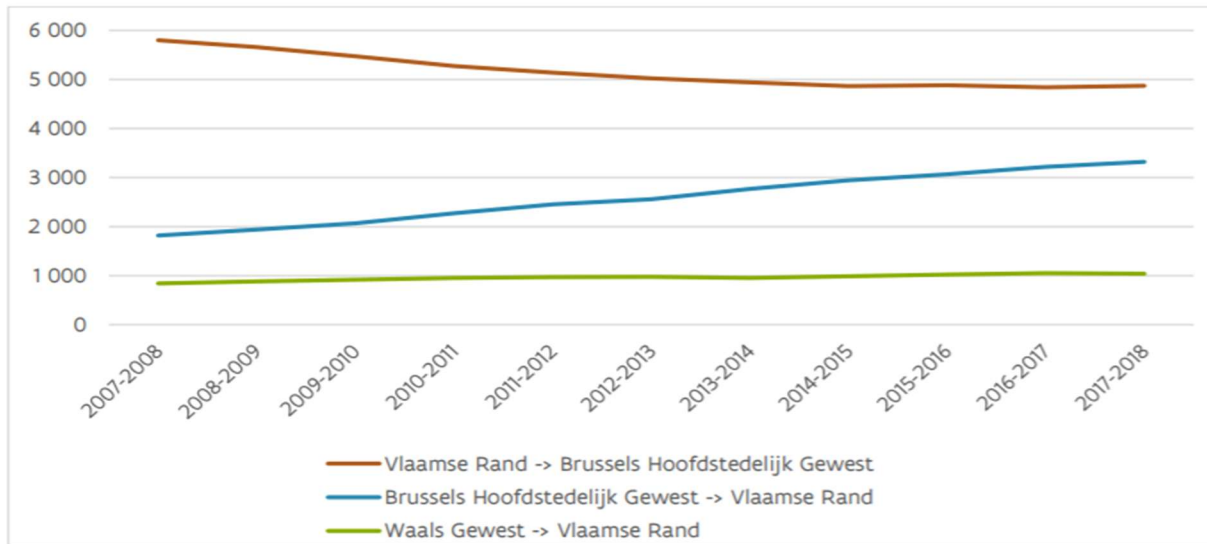

Bijlage 7

**Figuur 5.3: Leerplichtige leerlingen uit de Vlaamse Rand, het Brusselse Hoofdstedelijke Gewest en het Waalse Gewest die schoollopen in het andere gewest, van schooljaar 2007-2008 tot 2017-2018, in aantal leerlingen.**