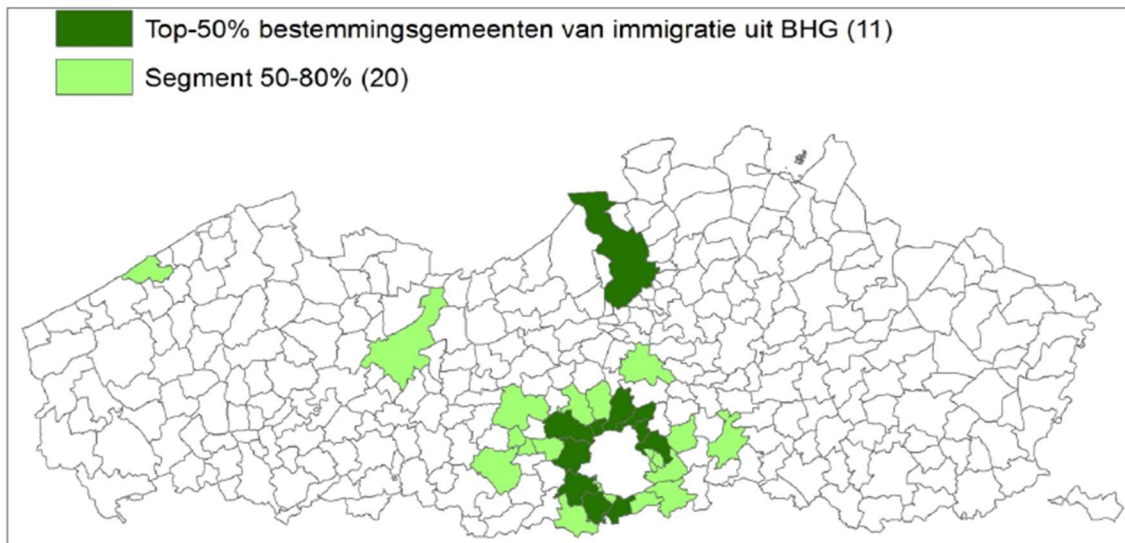

Bijlage 3

*Kaart 1. Topbestemmingen van de interne immigratie vanuit het Brussels Hoofdstedelijk Gewest (BHG) naar het Vlaams Gewest (VG), 2011-2015*

Bron: Statbel; bewerking: Statistiek Vlaanderen