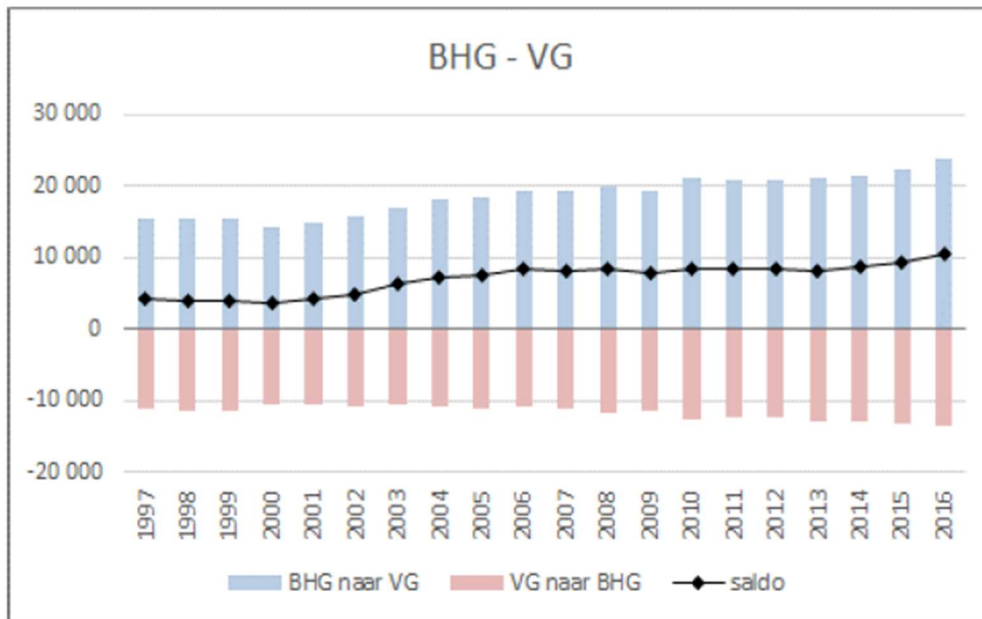

Bijlage 2

Figuur 1. Interne migraties tussen het Brussels Hoofdstedelijk Gewest (BHG) naar het Vlaams Gewest (VG) en jaarlijks saldo voor het Vlaams Gewest, 1997-2016, aantallen

Bron: Statbel; bewerking: Statistiek Vlaanderen