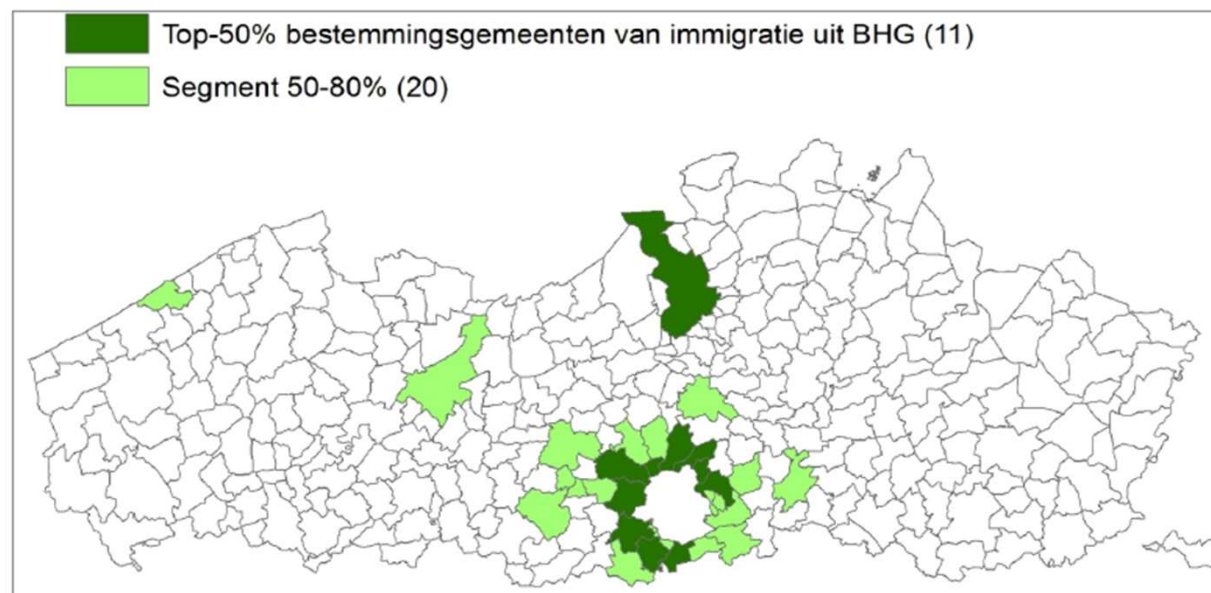

# Migratiestromen

Kaart 1. Topbestemmingen van de interne immigratie vanuit het Brussels Hoofdstedelijk Gewest (BHG) naar het Vlaams Gewest (VG), 2011-2015

Bron: Statbel; bewerking: Statistiek Vlaanderen

Vlaamse  
Regering