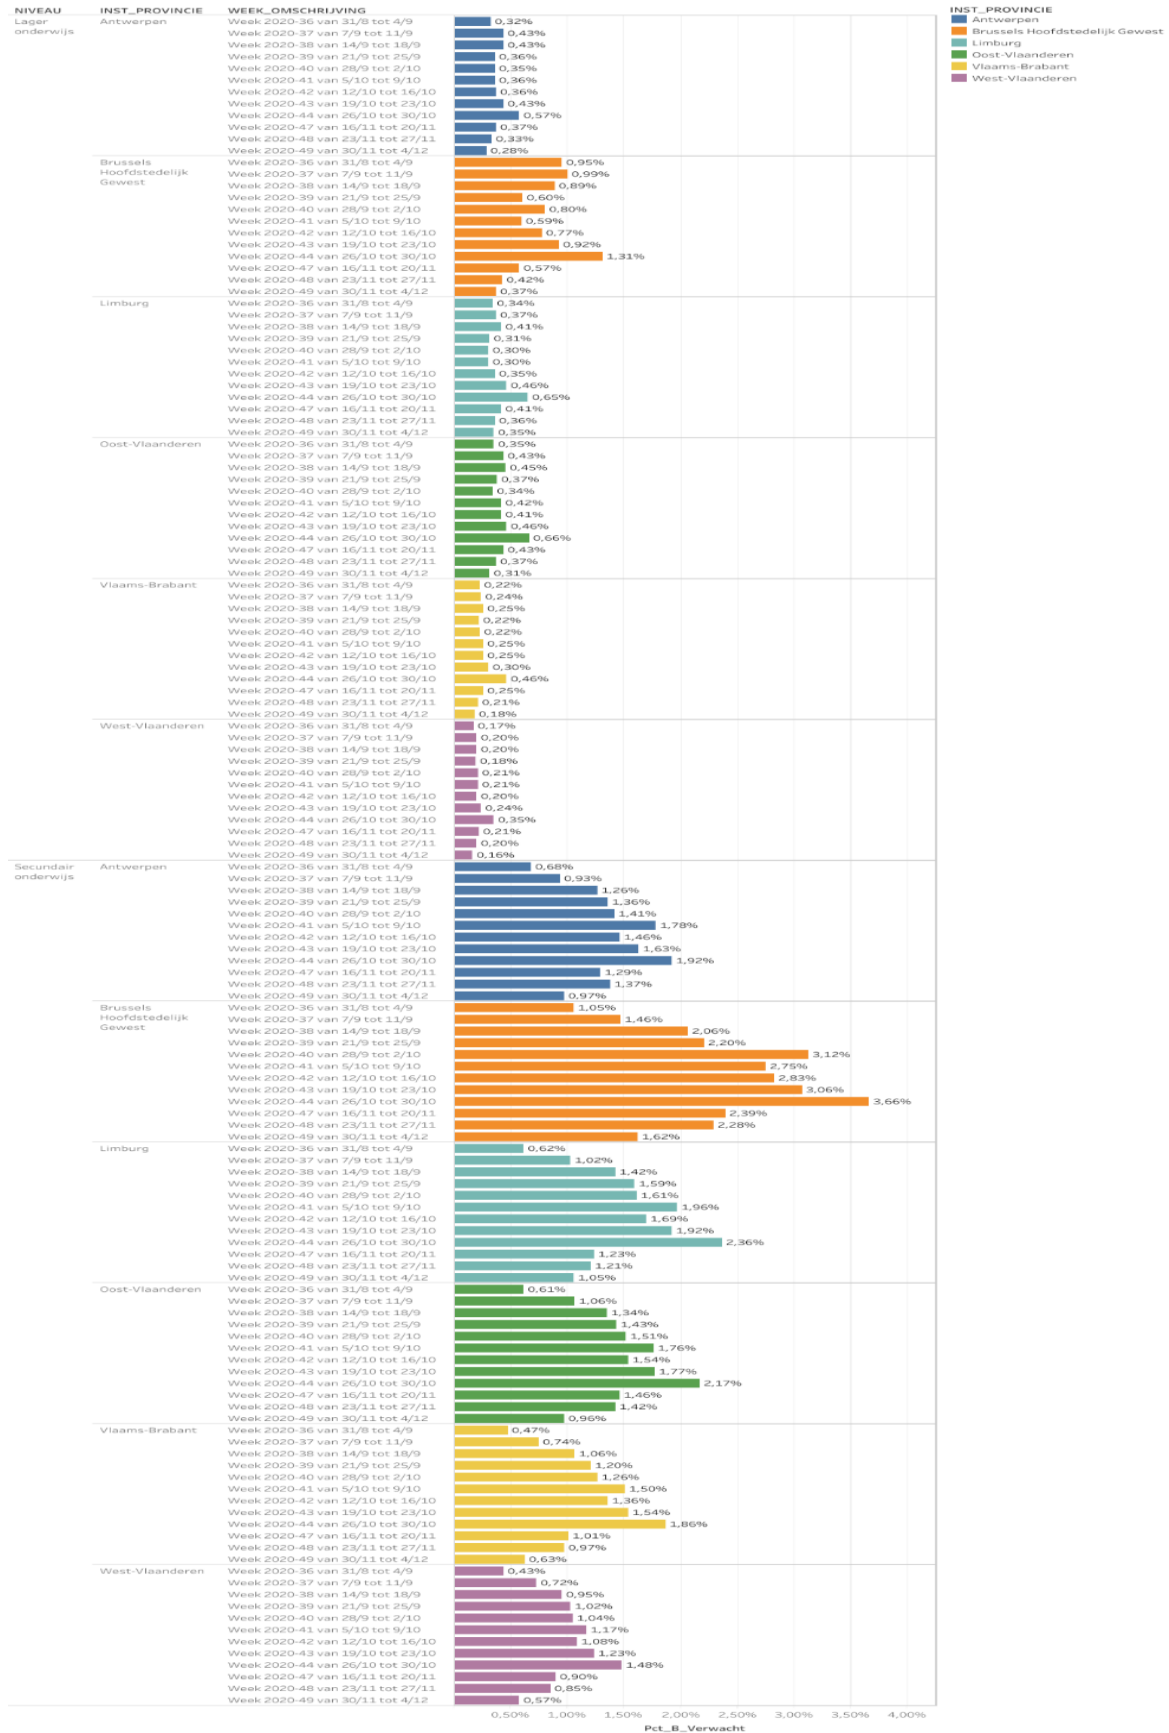

Per provincie

Percentage B-codes in 2020-2021 ten opzichte van de verwachte leerlingen

Bron: AGODI-databanken, geraadpleegd op 17/12/2020.

Percentage B-codes in het schooljaar 2020-2021 t.o.v. de verwachte leerlingen op school