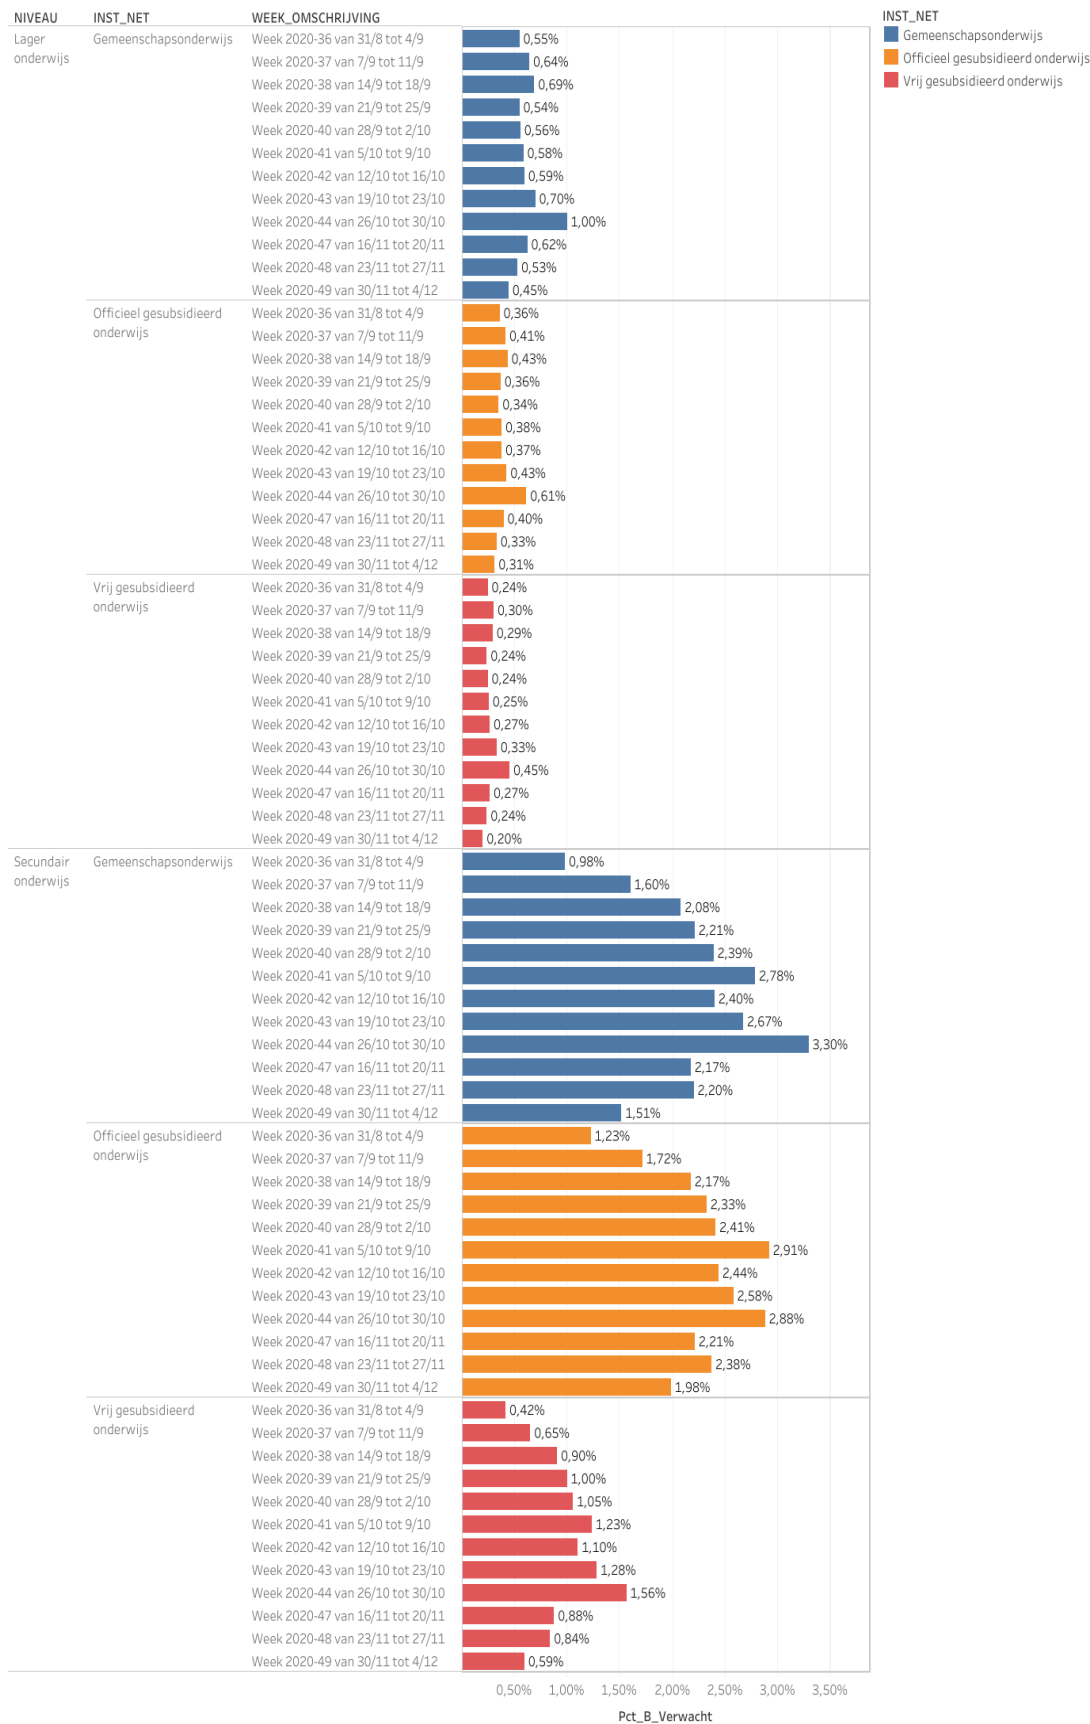

Per onderwijsnet

Percentage B-codes in 2020-2021 ten opzichte van de verwachte leerlingen

Bron: AGODI-databanken, geraadpleegd op 17/12/2020.

Percentage B-codes in het schooljaar 2020-2021 t.o.v. de verwachte leerlingen op school