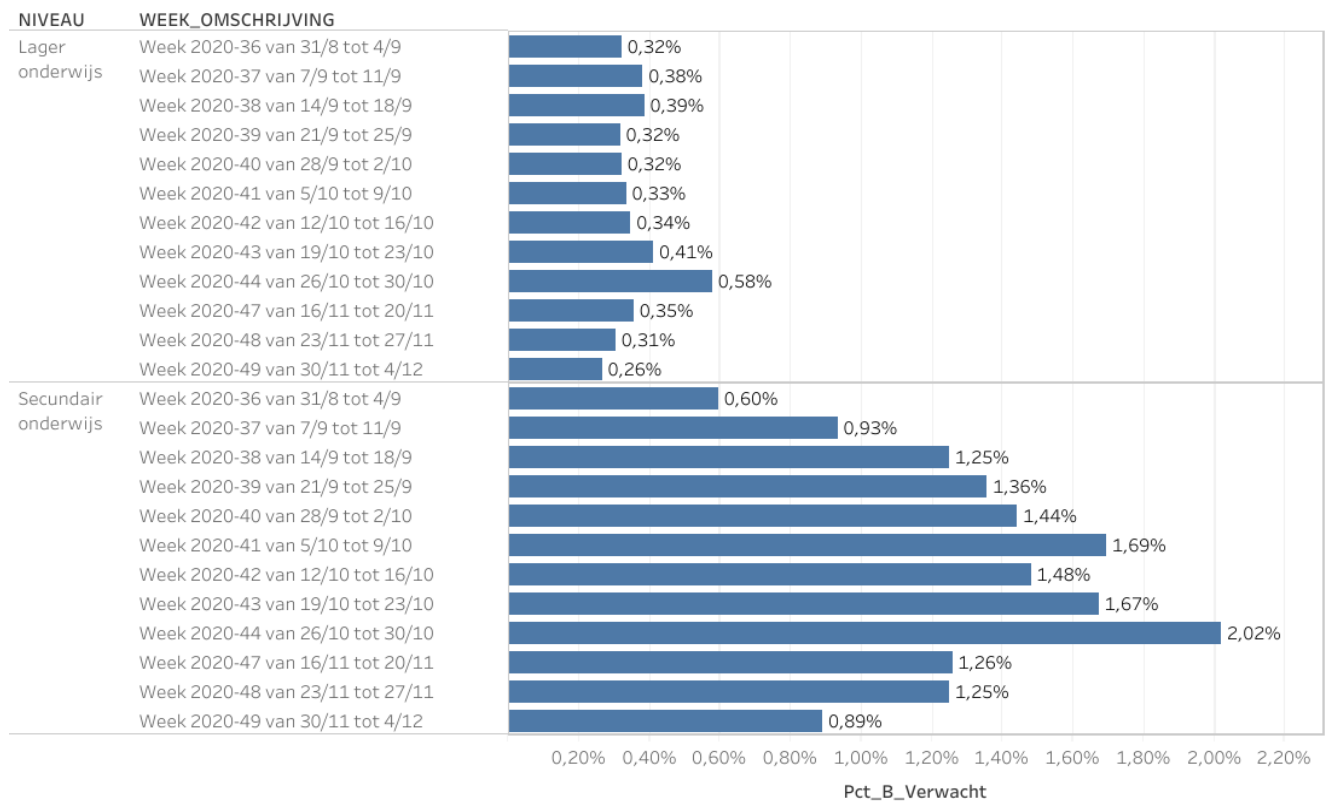

## Per onderwijsniveau

### Percentage B-codes in 2020-2021 ten opzichte van de verwachte leerlingen