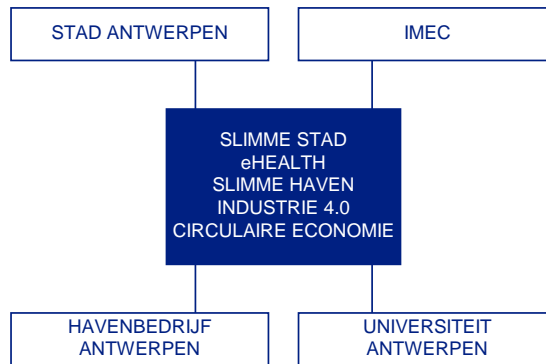

INSTRUMENT CAPITAL OF THINGS PARTNERS