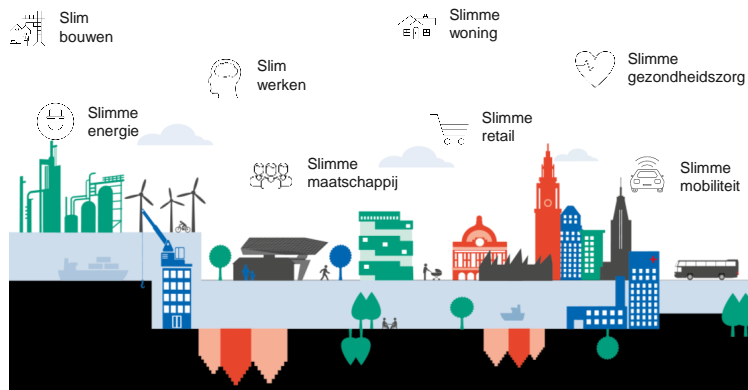

INSTRUMENT CAPITAL OF THINGS PARTNERS

INNOVATIESPOREN STAD ANTWERPEN

BOUWSTENEN THE BEACON

BOUWSTENEN Antwerp City Platform as a Service

Met een stadsbreed IoT-platform ism:

- overheid
- bedrijven
- onderzoeks- en kennisinstellingen
- burger

ANTWERPEN ALS SLIMME STAD

AMBITIE

WE WILLEN EEN SLIMME STAD ZIJN EN BLIJVEN

- Aanpak van reële problemen in de stad
- Dankzij inzet van nieuwe technologieën zoals IoT (Internet of Things) en artificiële intelligentie
- Dankzij samenwerkingen met partners in een open innovatiemodel
- Innovatie van onderuit

BLOKSTENEN VAN DE SLIMME STAD SAMENVATTING

ANTWERPEN ALS SLIMME STAD

**MEER DAN DE
SMART ZONE**

ANTWERPEN ALS SMART CITY

**VERWORVEN
INZICHTEN**

ANTWERPEN SLIMME STAD VERWORVEN INZICHTEN

SMART CITY IS EEN CONTINU PROCES