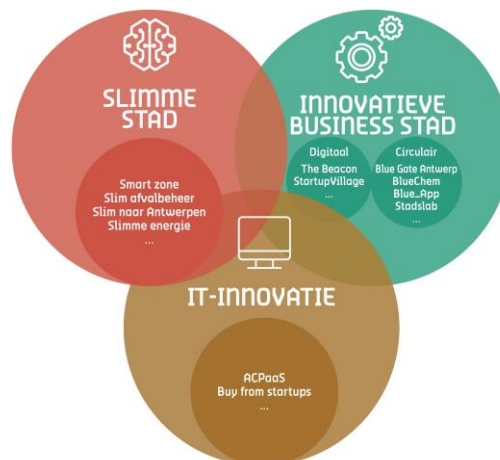

INNOVATIESPOREN STAD ANTWERPEN