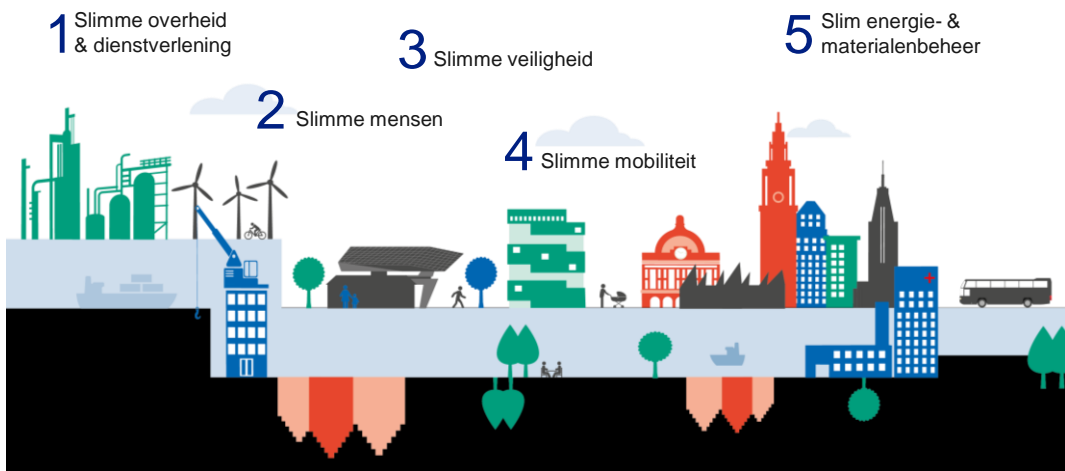

ANTWERPEN ALS SLIMME STAD

AMBITIE

WE WILLEN EEN SLIMME STAD ZIJN EN BLIJVEN

- Aanpak van reële problemen in de stad
- Dankzij inzet van nieuwe technologieën zoals IoT (Internet of Things) en artificiële intelligentie
- Dankzij samenwerkingen met partners in een open innovatiemodel
- Innovatie van onderuit

Quadruple Helix Innovation

Government, Academia, Industry and Citizens collaborating together to drive structural changes far beyond the scope of any one organization could achieve on it's own

ANTWERPEN ALS SLIMME STAD 5 PRIORITEITEN