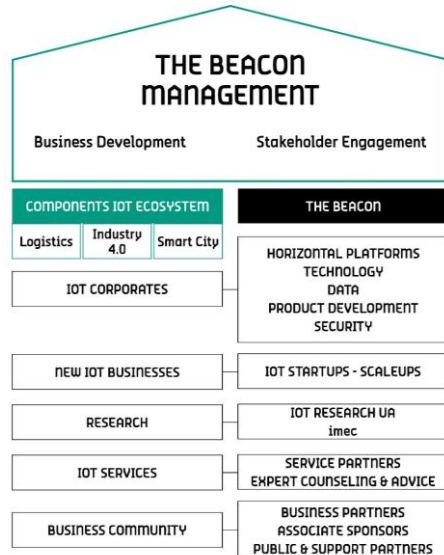

- Ambitie: internationale referentiestad voor technologische innovatie
- Geen plan! (agile/flexibele overheid)
- Sterke visie en leiderschap
- Verbinden met de markt en onderzoekspartners
- Overheid als partner in het innovatiesysteem, geen obstakel

INSTRUMENT CAPITAL OF THINGS PARTNERS

INNOVATIESPOREN STAD ANTWERPEN

BOUWSTENEN THE BEACON

BOUWSTENEN Antwerp City Platform as a Service

Met een stadsbreed IoT-platform ism:

- overheid
- bedrijven
- onderzoeks- en kennisinstellingen
- burger