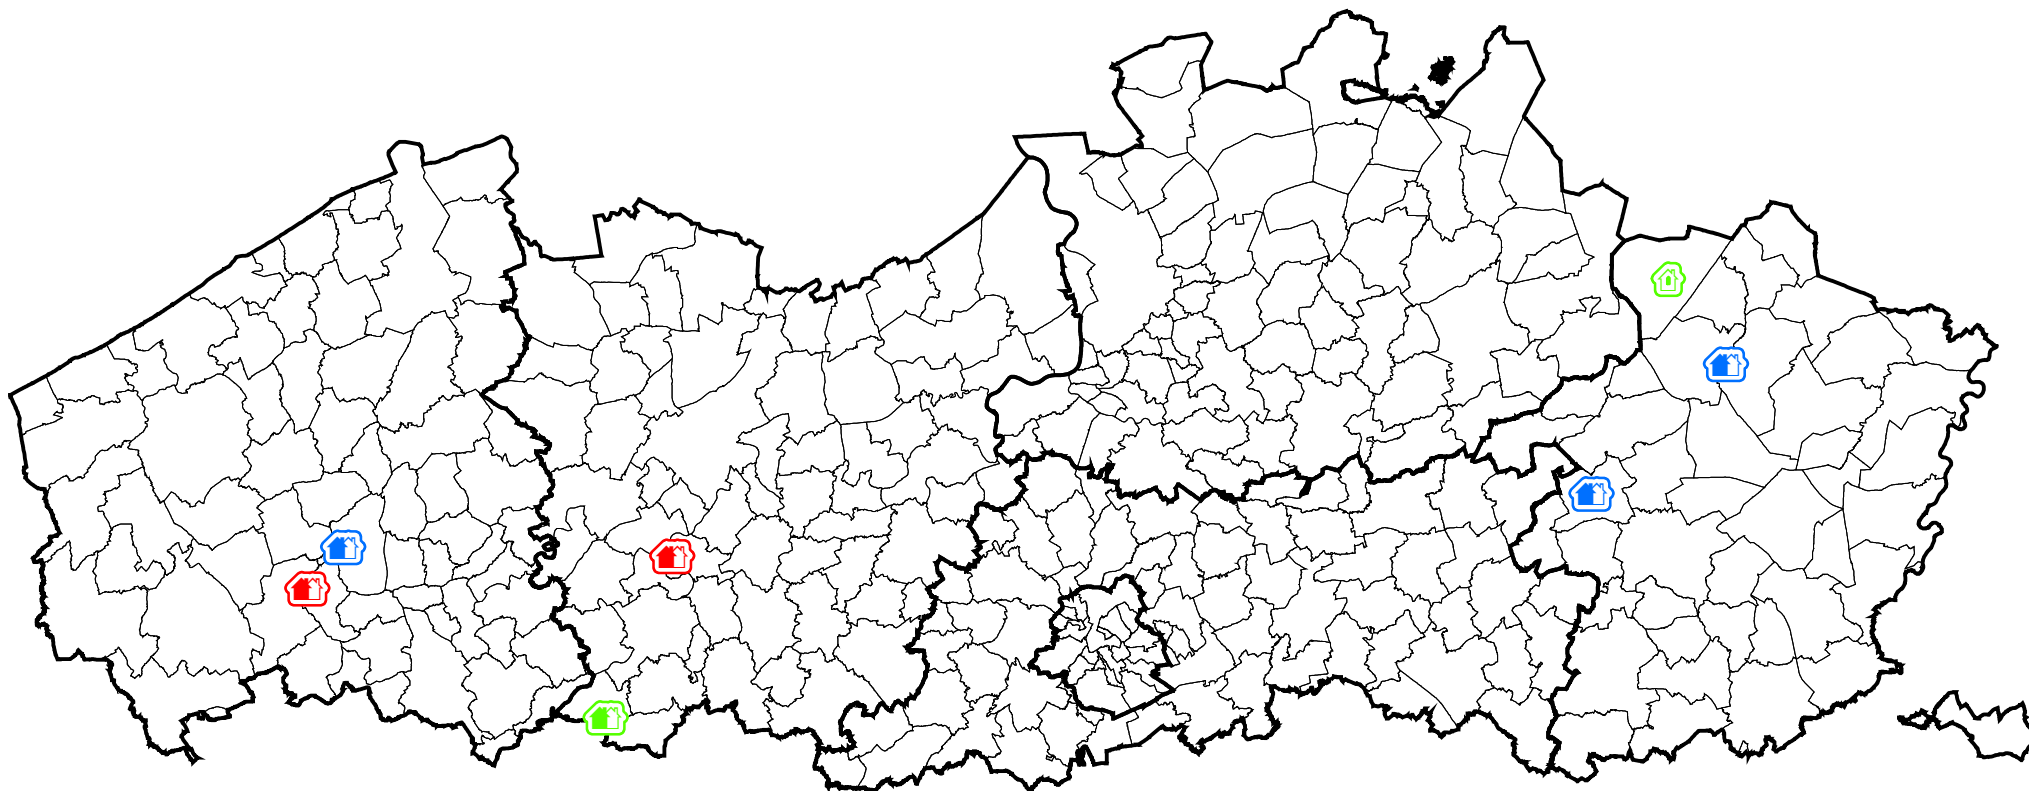

Vestigingsplaatsen Buitengewoon Secundair Onderwijs per net, per verblijfsregeling van de school

Opleidingsvorm 4

Type 3 vestigingsplaatsen (7)

-  Gemeenschapsonderwijs, IE (2)
-  Officieel gesubsidieerd onderwijs, IE (1)
-  Officieel gesubsidieerd onderwijs, E (1)
-  Vrij gesubsidieerd onderwijs, IE (3)